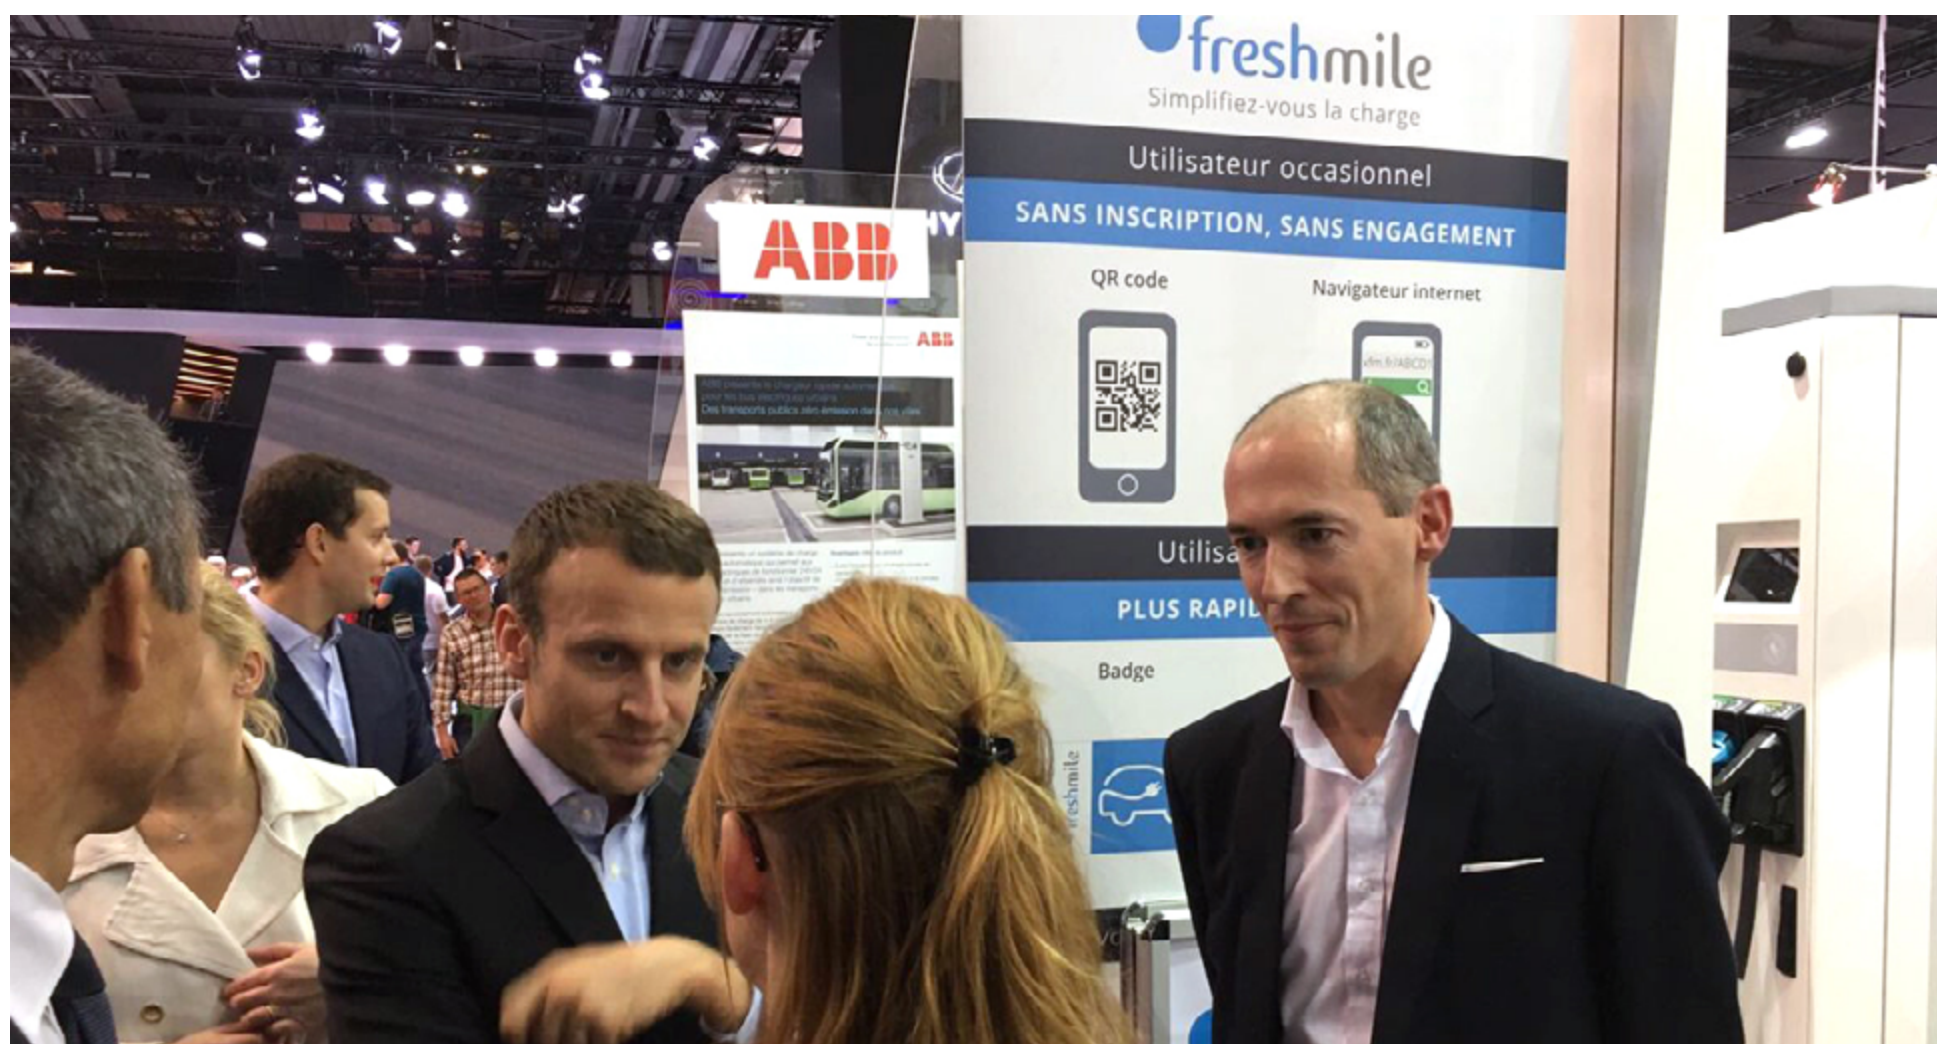

LA MOBILITÉ ÉLECTRIQUE AU CENTRE DE TOUTES LES ATTENTIONS, FRESHMILE AU CŒUR DU DÉBAT

Freshmile était présent à Paris sur le Mondial de l'Automobile qui s'est achevé ce dimanche 16 Octobre. L'édition 2016 était indéniablement celle de l'avènement de la mobilité électrique.

Échange autour de la mobilité électrique sur le stand Freshmile au mondial de l'Automobile 2016. De gauche à droite - E. MACRON (En Marche), M. CASTELLI (Avere), A. MORA (Freshmile)

Freshmile, l'opérateur français de recharge pour véhicules électriques, était présent aux côtés de l'AVERE (association nationale pour le développement de la mobilité électrique) tout au long de l'édition 2016 du Mondial de l'Automobile. Les innovations de Freshmile sont désormais utilisées au quotidien par des milliers d'automobilistes. Le service de recharge accessible à tous et sans inscription est plébiscité par les utilisateurs. Le nouvel engouement autour de la mobilité électrique confirme le passage de cette industrie à un marché de masse. Les nombreux visiteurs du stand Freshmile, particuliers comme professionnels, ne s'y sont pas trompés. Emmanuel Macron lui-même a créé son compte et est reparti avec sa carte Freshmile Charge.